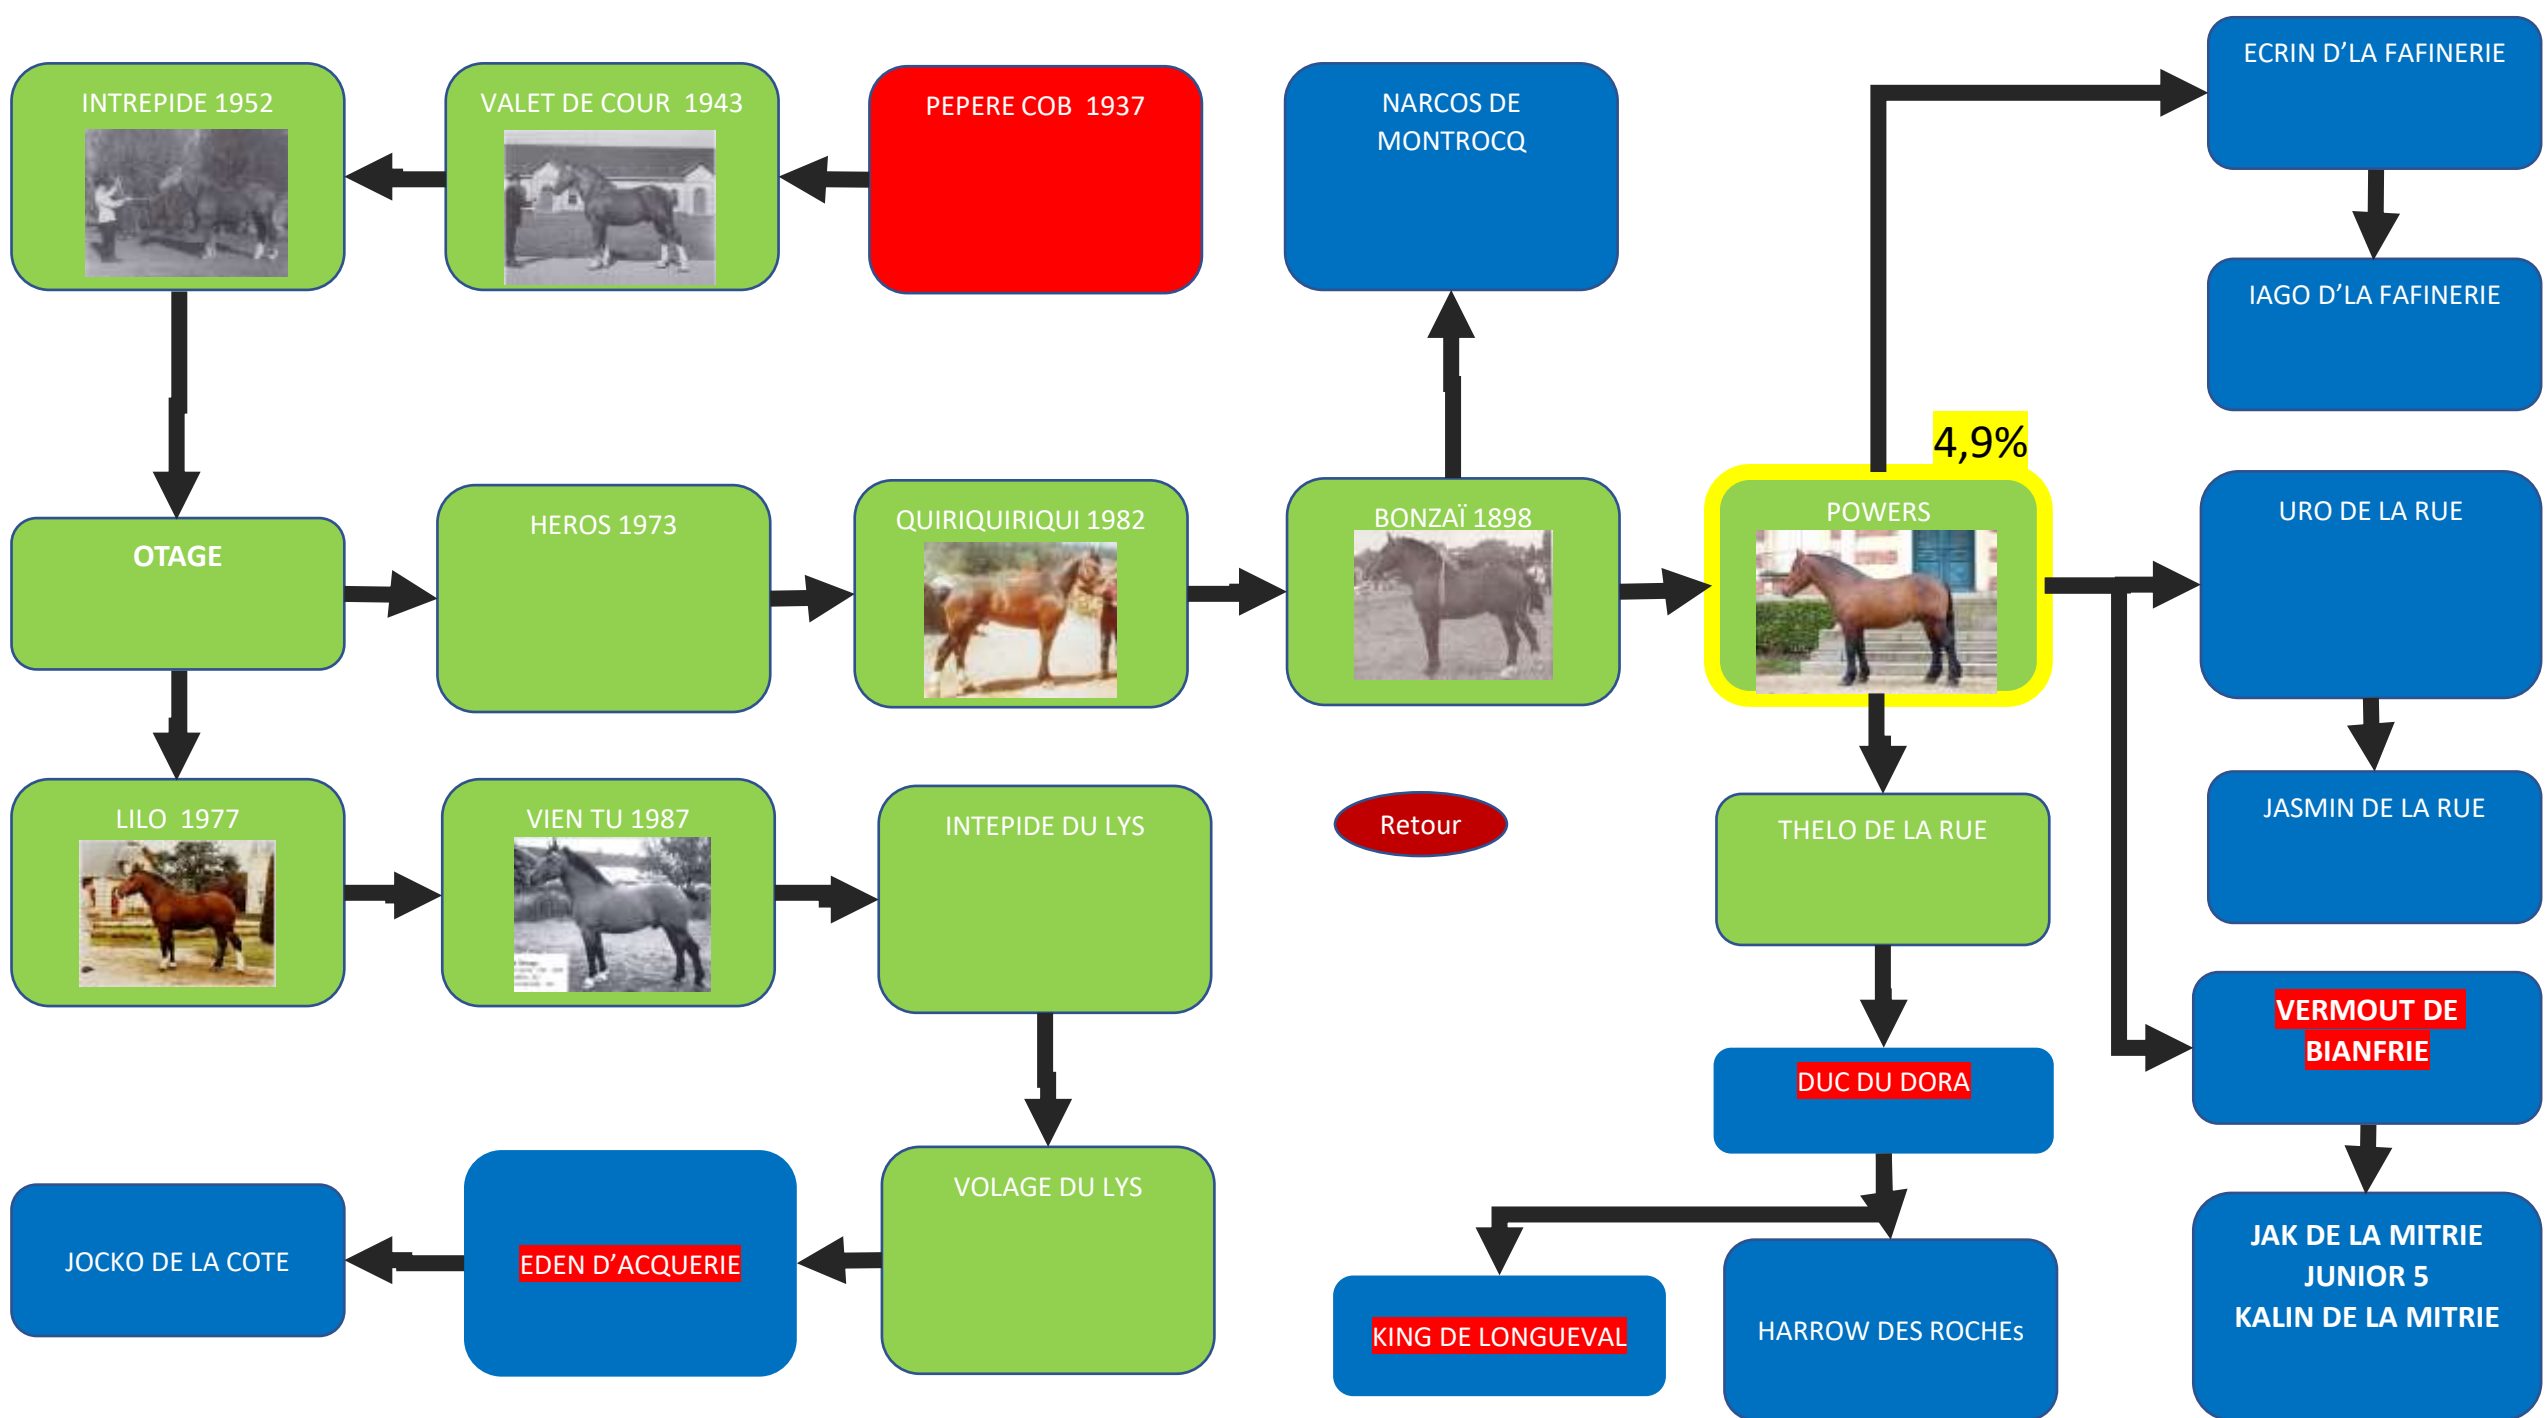

MATCHEM PS 1748

NORMAND TF 1869

ARTABAN 1922

ECLIPSE PS 1764

DOULLENS 1925

CHERBOURG TF 1880

JUVENAL 1931

PEPERE COB 1937 8

VAS Y DONC 1921

OISEAU MOUCHE DS 1892

GENT D'AMBLIE 1928

HORIZON 1929

KRICHNA 1932

SANS SOUS 1940

BAYARD 1945

Lignées éteintes

Lignées actives
Cliquez

Retour