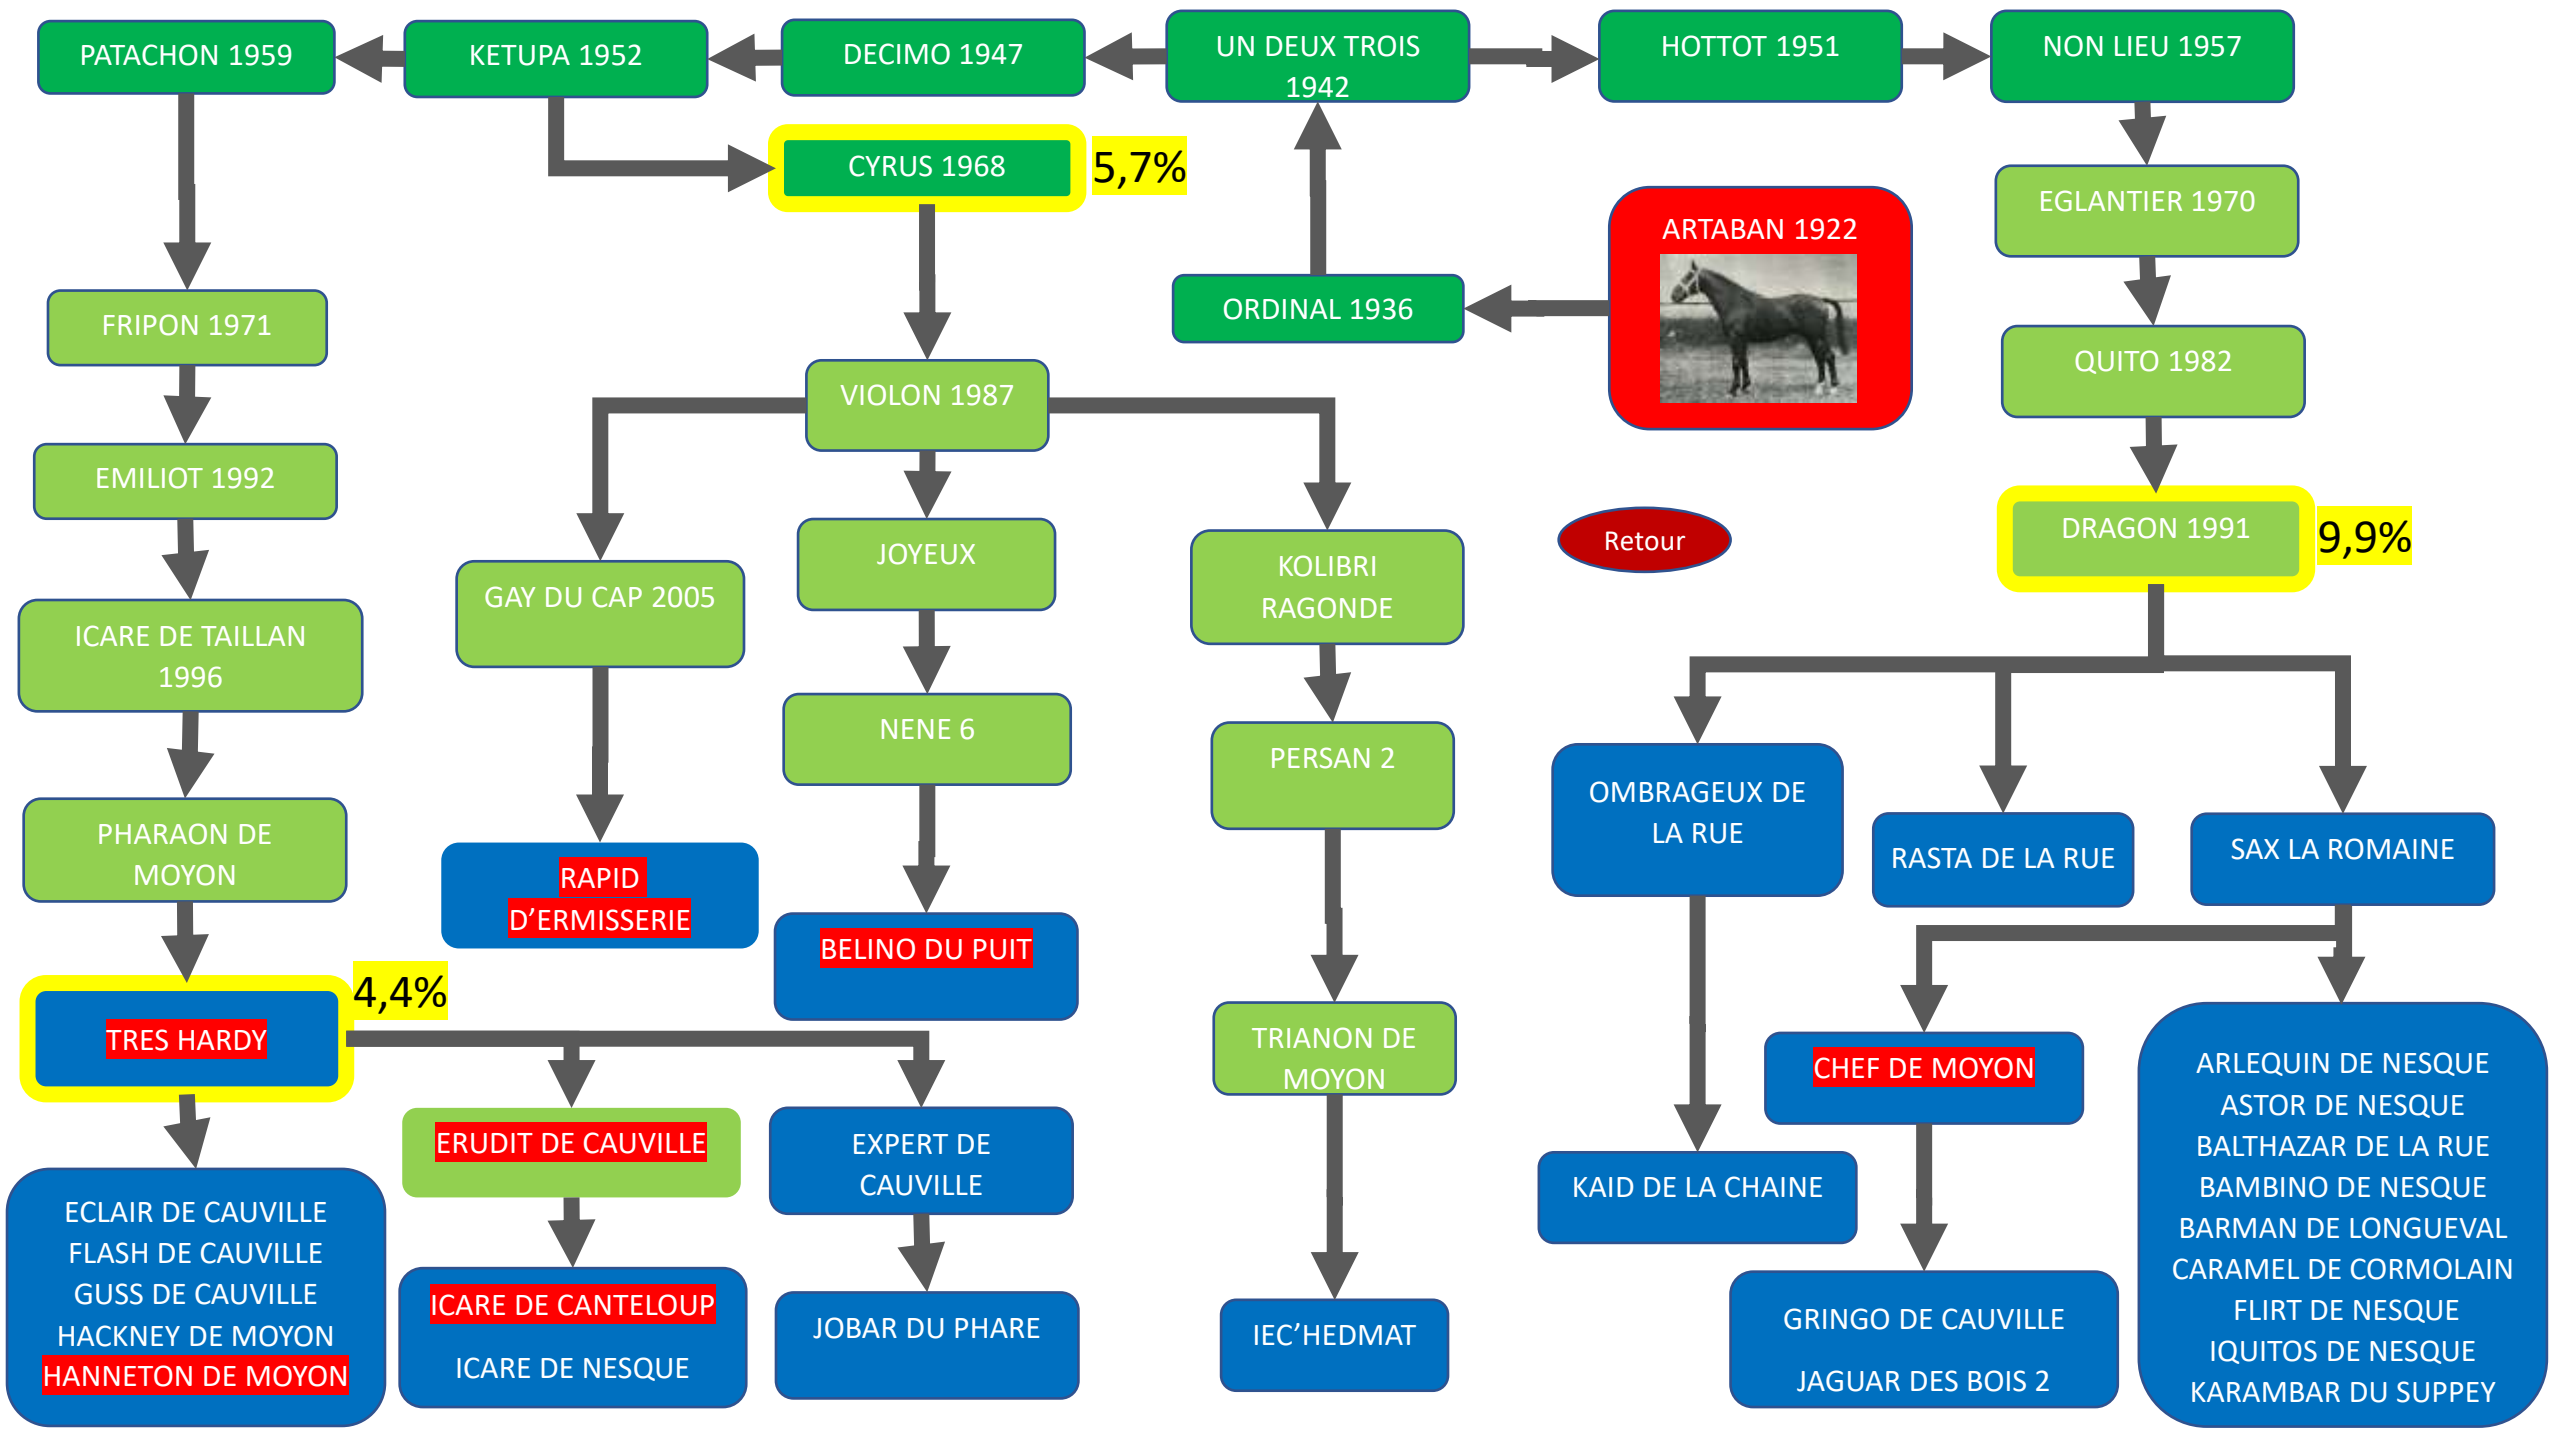

MATCHEM PS 1748

NORMAND TF 1869

ARTABAN 1922

ECLIPSE PS 1764

DOULLENS 1925

CHERBOURG TF 1880

JUVENAL 1931

PEPERE COB 1937 8

VAS Y DONC 1921

OISEAU MOUCHE DS 1892

GENT D'AMBLIE 1928

HORIZON 1929

KRICHNA 1932

SANS SOUS 1940

BAYARD 1945

Lignées éteintes

Lignées actives
Cliquez

Retour