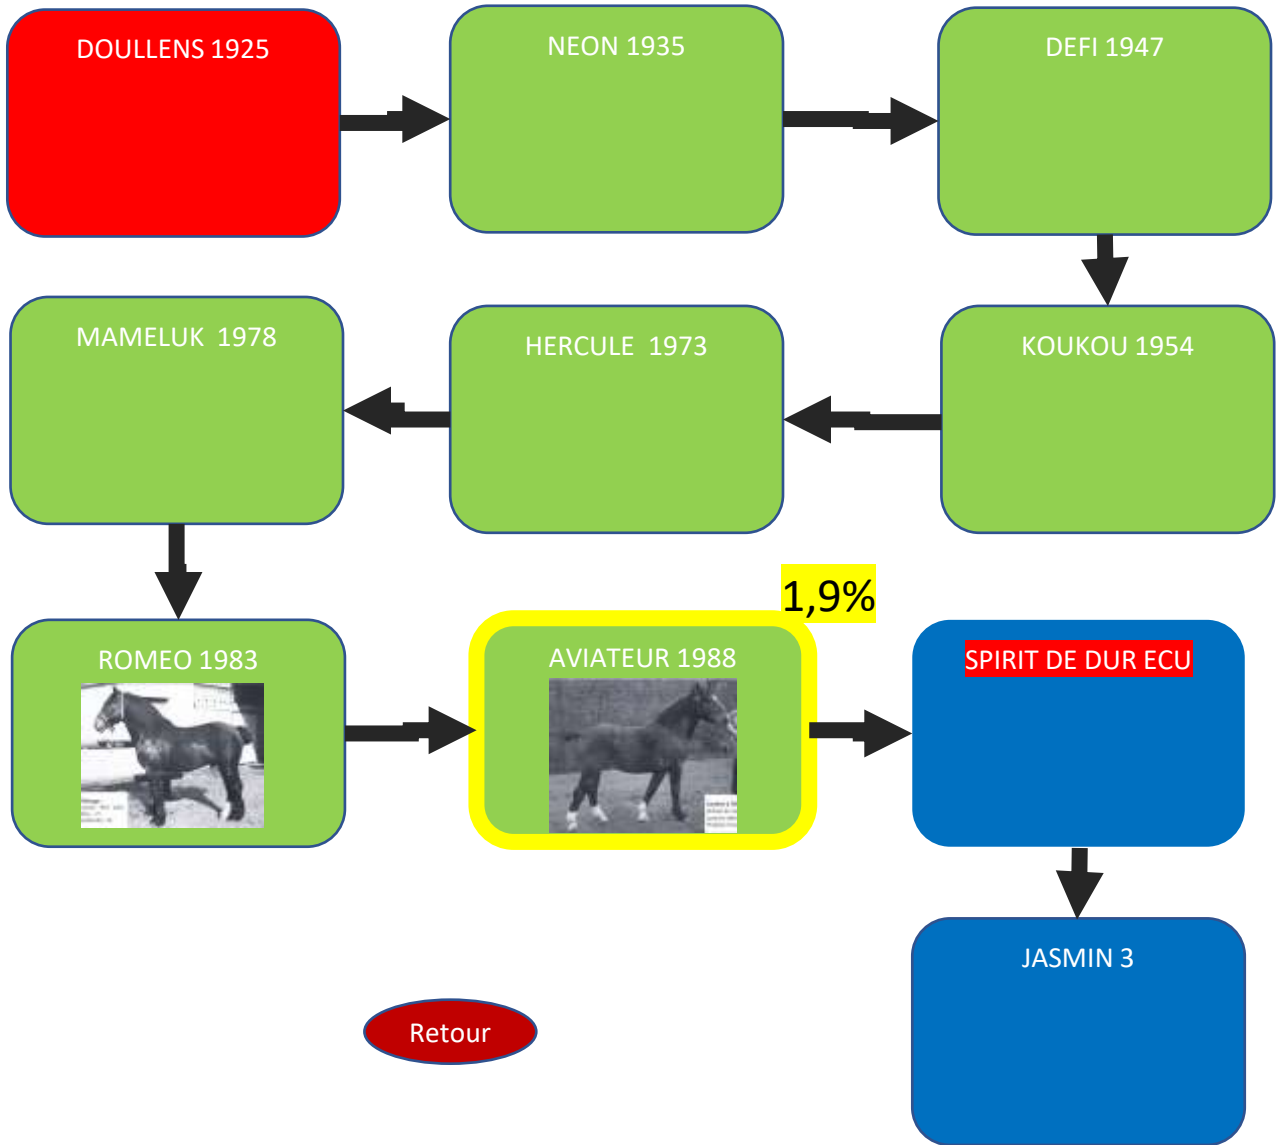

MATCHEM PS 1748

NORMAND TF 1869

ARTABAN 1922

ECLIPSE PS 1764

DOULLENS 1925

CHERBOURG TF 1880

JUVENAL 1931

PEPERE COB 1937 8

VAS Y DONC 1921

OISEAU MOUCHE DS 1892

GENT D'AMBLIE 1928

HORIZON 1929

KRICHNA 1932

SANS SOUS 1940

BAYARD 1945

Lignées éteintes

Lignées actives
Cliquez

Retour